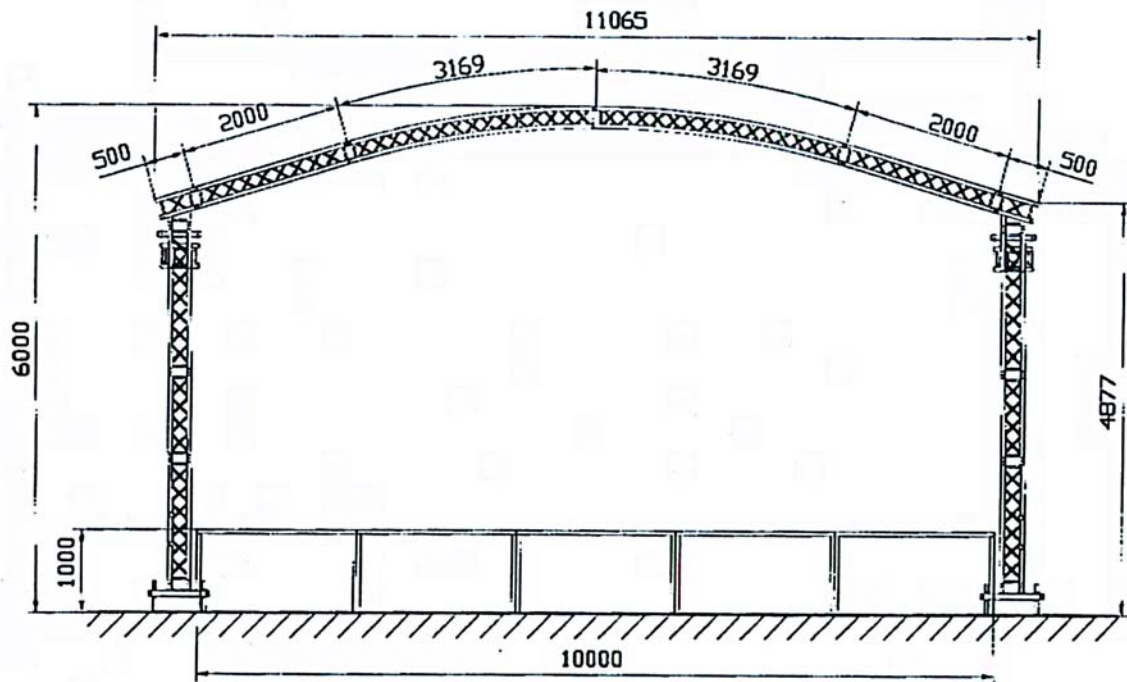

Dieses System ist in folgenden Größen baubar

8.00 m x 6.00 m
10.00 m x 6.00 m
10.00 m x 8.00 m

Eine kleine flexible Open Air Bühnenanlage, die mit Ihren Möglichkeiten und in Kombination mit Gerüst bei jeder Veranstaltung überzeugt.

Die DOC. STAGE GMBH verbaut als Unterkonstruktion Allround Gerüst, um so anpassungsfähig bleiben zu können, da man über das Gerüst die Podiumsfläche fast immer an jedes Gelände angleichen kann.

Das besondere ist, dass die Trusskonstruktion unmittelbar unter dem Podium fest an das Gerüst gekoppelt ist. Somit wird der Bühnenanlage eine ordentliche lichte Höhe ermöglicht. Ebenso ist es mit diesem System jederzeit möglich weitere Anbauten wie PA Wings, weitere Podiumsflächen, Rampen anzubringen.

Ein durchdachtes System welches durch seine Qualität, Sicherheit und Schnelligkeit sehr beliebt ist.

Draufsicht Bühnenanlage – DOC. STAGE GMBH

Mit einem Layer Unterbau wird das gesamte Podium schon als Ballast mitgewertet und ermöglicht dadurch den zzgl. Ballast zu verringern. Dieser wird unter dem Podium angebracht und bildet somit ein schöneres Bühnenercheinungsbild. Hier bedarf es einer Podiumshöhe von minimum ca. 1.30 m.