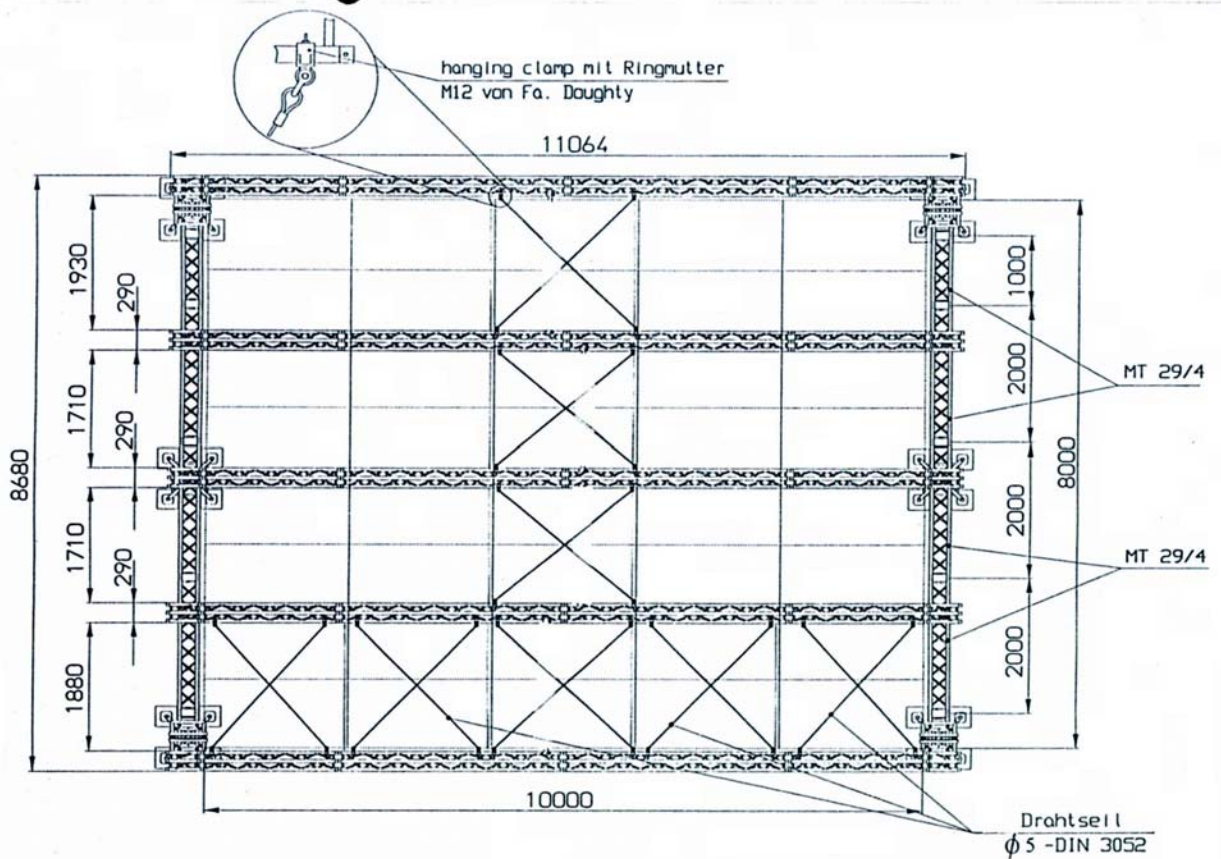

Dieses System ist in folgenden Größen baubar

8.00 m x 6.00 m
10.00 m x 6.00 m
10.00 m x 8.00 m

Eine kleine flexible Open Air Bühnenanlage, die mit Ihren Möglichkeiten und in Kombination mit Gerüst bei jeder Veranstaltung überzeugt.

Die DOC. STAGE GMBH verbaut als Unterkonstruktion Allround Gerüst, um so anpassungsfähig bleiben zu können, da man über das Gerüst die Podiumsfläche fast immer an jedes Gelände angleichen kann.

Das besondere ist, dass die Trusskonstruktion unmittelbar unter dem Podium fest an das Gerüst gekoppelt ist. Somit wird der Bühnenanlage eine ordentliche lichte Höhe ermöglicht. Ebenso ist es mit diesem System jederzeit möglich weitere Anbauten wie PA Wings, weitere Podiumsflächen, Rampen anzubringen.

Ein durchdachtes System welches durch seine Qualität, Sicherheit und Schnelligkeit sehr beliebt ist.

Draufsicht Bühnenanlage – DOC. STAGE GMBH

Mit einem Layer Unterbau wird das gesamte Podium schon als Ballast mitgewertet und ermöglicht dadurch den zzgl. Ballast zu verringern. Dieser wird unter dem Podium angebracht und bildet somit ein schöneres Bühnenercheinungsbild. Hier bedarf es einer Podiumshöhe von minimum ca. 1.30 m.