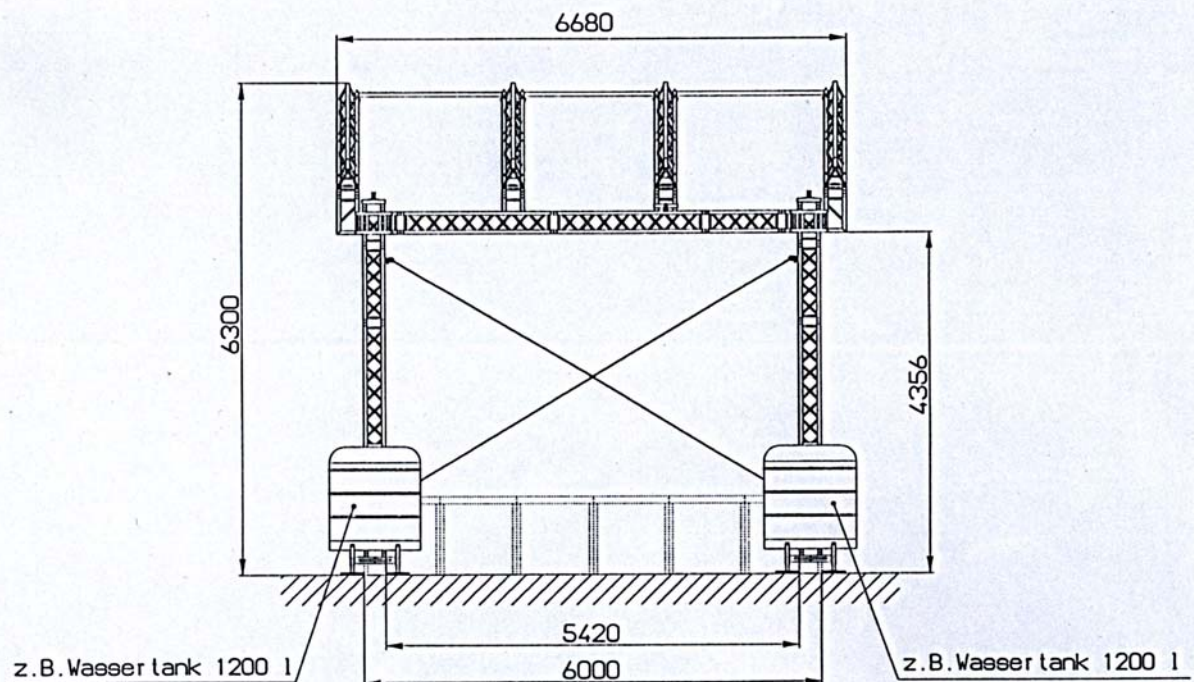

Dieses System ist in folgenden Größen baubar

8.00 m x 6.00 m
10.00 m x 6.00 m
10.00 m x 8.00 m

Eine kleine flexible Open Air Bühnenanlage, die mit Ihren Möglichkeiten und in Kombination mit Gerüst bei jeder Veranstaltung überzeugt.

Die DOC. STAGE GMBH verbaut als Unterkonstruktion Allround Gerüst, um so anpassungsfähig bleiben zu können, da man über das Gerüst die Podiumsfläche fast immer an jedes Gelände angleichen kann.

Das besondere ist, dass die Trusskonstruktion unmittelbar unter dem Podium fest an das Gerüst gekoppelt ist. Somit wird der Bühnenanlage eine ordentliche lichte Höhe ermöglicht. Ebenso ist es mit diesem System jederzeit möglich weitere Anbauten wie PA Wings, weitere Podiumsflächen, Rampen anzubringen.

Ein durchdachtes System welches durch seine Qualität, Sicherheit und Schnelligkeit sehr beliebt ist.

Draufsicht Bühnenanlage – DOC. STAGE GMBH

Mit einem Layer Unterbau wird das gesamte Podium schon als Ballast mitgewertet und ermöglicht dadurch den zzgl. Ballast zu verringern. Dieser wird unter dem Podium angebracht und bildet somit ein schöneres Bühnenercheinungsbild. Hier bedarf es einer Podiumshöhe von minimum ca. 1.30 m.