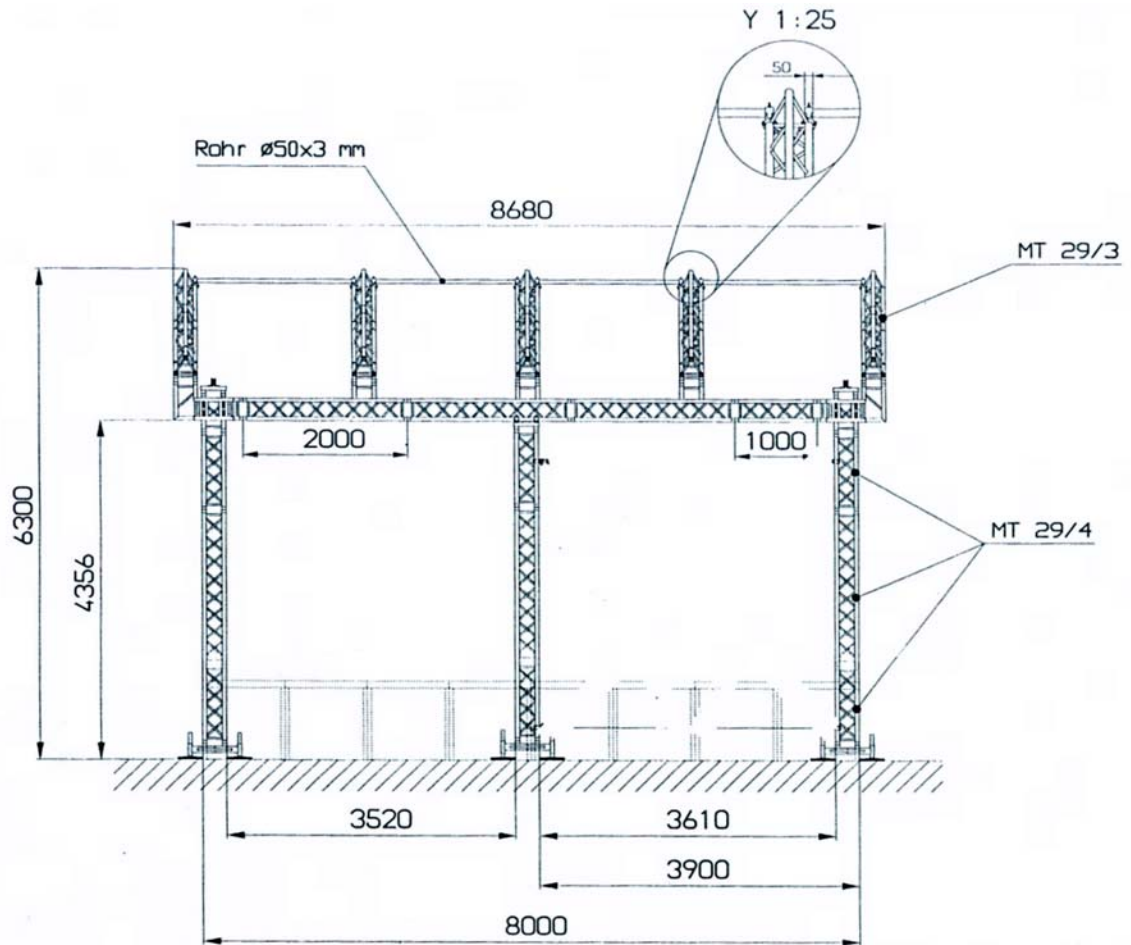

Seitenansicht – DOC: STAGE GMBH

Wir sind Ihr Partner für folgende Leistungen :

Open Air Bühnenanlagen	Indoor Bühnenanlagen	Schwimmbühnen	Schwerlastbühnen
Rollbühnen	Tribünenanlagen	PA Wings	Regieplätze / FOH
Projektionstower	Projektionswände	Kamerabahnen	Laufstege
Rampen	Treppenanlagen	Brückenanlagen	Kulissenbau
Werbewände	Kletterwände	Hängegerüste	Interimshallen
Verschalungssysteme	Überdachungssysteme	Rollgerüste	Sonderbauten aller Art

Des weiteren betreiben wir einen großen Vermietpark mit folgenden Produkten :

Podeste	Gerüstmaterial	Eventsysteme	Messesysteme
Messemöbel	Stargarderoben	Stühle	Dekoration
Kunstpflanzen	Rednerpulte	Theken	Vitrinen
Messeküchen	Industrieküchen	Zubehör	Extras
Zäune	Gitter	Kassenhäuser	Stromversorgung
Wasserversorgung	Baustelleneinrichtungen		

Für Rückfragen stehen wir Ihnen gerne unter 06131 - 90 52 00 oder unter info@doc-stage.de zur Verfügung.

DOC. STAGE GMBH